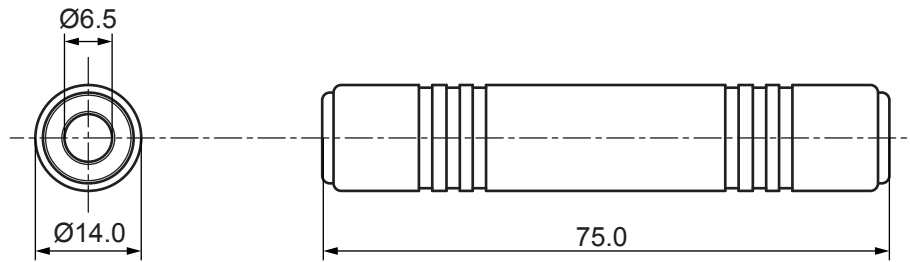

Schaltbild/Wiring diagram

Zeichnung/Drawing

Abbildung ähnlich/Figure similar

Audio-Adapter

Anschlüsse: 2x 6,35 mm Stereo Klinken-Kupplung  
 Gehäuse: Kunststoff; schwarz  
 Schirmung: ungeschirmt  
 Gewicht: 18 g

RoHS-konform

Audio adapter

Connectors: 2x 6.35 mm Stereo jack  
 Housing: Plastics; black  
 Shielding: unshielded  
 Weight: 18 g

RoHS compliant

Änderungen

Änderungen		Datum	Name	Bezeichnung	Blatt
Datum	Name	gez.:	26.01.2015	A 200	
		gepr.:	26.01.2015		
		Norm:		Zeichnungs-Nr.: 11853	von
Änderungen vorbehalten/Subject to change					