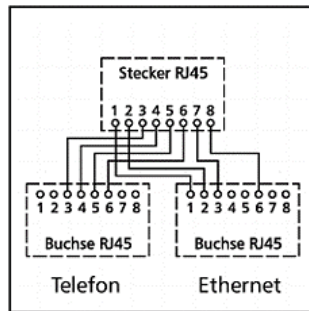

Schaltbild / Wiring diagram

**Kabel-Splitter für strukturierte Verkabelung**

- 1x RJ45-Stecker > 2x RJ45-Buchse (1x 8P8C, 2x 8P4C)
- Beschaltung CAT 5 Ethernet + ISDN
- Schirmung: FTP
- Gewicht: 38 g
- RoHS-konform

**Cable splitter for network connections**

- 1x RJ45 plug > 2x RJ45 jack (1x 8P8C, 2x 8P4C)
- Pinout CAT 5 Ethernet + ISDN
- FTP shielded
- Weight: 38 g
- RoHS compliant

**Änderungen**

Änderungen		Datum	Name
Datum	Name	gez.: 12.04.2016	jr
		gepr.: 12.04.2016	tf
		Norm:	
Änderung vorbehalten / Subject to change			

Bezeichnung  
NET CAT T-Adapter 1x 10/100  
BaseT 1xISDN

Zeichnungs-Nr.:  
68909

Blatt

von